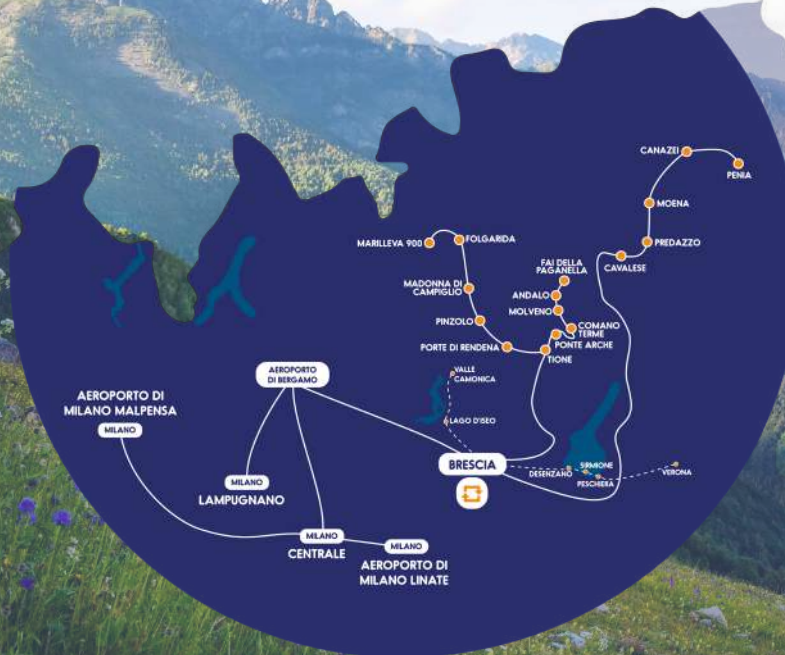

TRENTINO SHUTTLE

da **9,90€**

Prima acquisti,
meno paghi!

scopri di più sul
nostro sito internet

Visita il
nostro sito!

www.autostradale.it

4x3
acquista 4 biglietti,
ne paghi 3!

25% di sconto
sotto i 26 anni

- MILANO
- SESTO S. GIOVANNI
- AEROPORTO DI BERGAMO
- BRESCIA
- TIONE
- PONTE ARCHE
- COMANO TERME
- VILLA BANALE
- S.LORENZO BANALE
- MOLVENO
- ANDALO
- FAI DELLA PAGANELLA

SCONTO FEDELTA'
*15% di sconto sulla prenotazione
della prossima stagione

02-30089000

mail@autostradale.com

FERMATE	ANDATA	RITORNO
Milano - Autostazione Lampugnano M1 (via G.Natta 226)	9:30	15:25
Sesto S. Giovanni - Piazza 1° Maggio (F.S.)	10:00	14:55
Dalmine - Fermata Bus in Autostrada	10:30	14:25
Aeroporto di Bergamo Orio al Serio (Stallo 5)	10:45	14:05
Brescia - Autostazione ARRIVA, Via Solferino	11:40	13:10
Tione - Autostazione (via Roma 35)	13:35	11:10
Ponte Arche - Autostazione (via C.Battisti 74)	13:45	11:00
Comano Terme - Via Cesare Battisti - Terme	13:50	10:55
Villa Banale - Via Don Alfredo Pellizzari 3	13:55	10:50
S.Lorenzo Banale - via di San Lorenzo 24	14:00	10:45
Molveno - Via Nazionale 8 (Vigili del Fuoco)	14:25	10:20
Andalo - Piazza Dolomiti 1	14:35	10:10
Fai della Paganella - Piazza Italia Unità 6	14:50	10:00